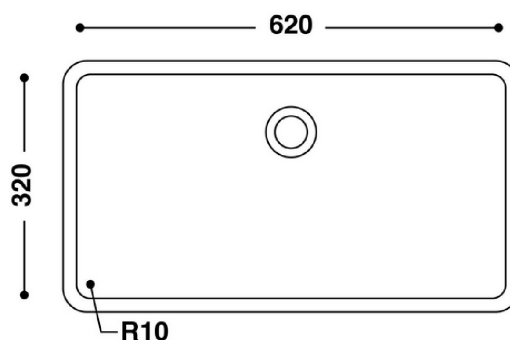

Kläusler **acrylstein** ag

Hardstrasse 10 • 8303 Bassersdorf
Tel. 044 825 31 79 • Fax 044 825 39 77
www.himacs.ch • info@himacs.ch

Typenblatt:

CB 6232

Ansicht-oben

Schnitt-vorne

Seitenansicht

Material: HI-MACS

Farben: Alpine White S28

Überlauf: ohne Überlauf

Einbau: von unten (eingefälzt)

HI·MACS