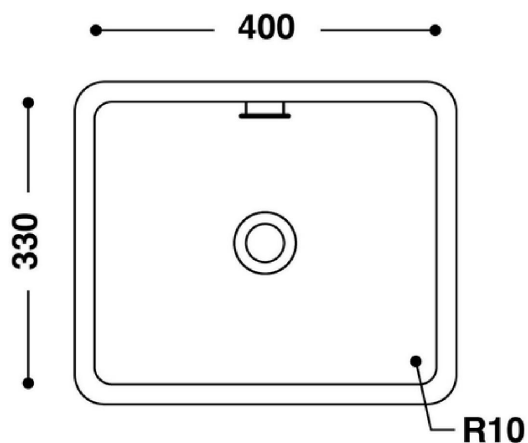

Kläusler **acrylstein** ag

Hardstrasse 10 • 8303 Bassersdorf
Tel. 044 825 31 79 • Fax 044 825 39 77
www.himacs.ch • info@himacs.ch

Typenblatt:

CB 4033

Ansicht-oben

Schnitt-vorne

Seitenansicht

Material: HI-MACS

Farben: Alpine White S28

Überlauf: Standardmässig hinten, oder ohne Überlauf

Einbau: von unten (eingefälzt)

HI·MACS