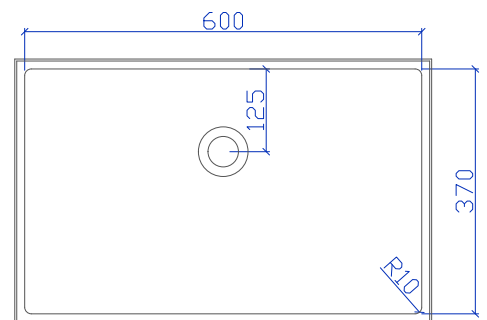

## Typenblatt:

Cubico 600/370

**Material:** HI-MACS (Corian auf Anfrage)

Ansicht-oben

**Farben:** alle Farbgruppe, Einschränkung bei dunklen Solid-Farben (fragen Sie uns an)  
Bei den Farbgruppen Marmo und Concrete kann es durch das befräsen im Bereich der Seiten und Hohlkehlenanschlüsse zu Veränderungen in Farbe und/oder Struktur kommen.

Schnitt-vorne

**Überlauf:** mit oder ohne Überlauf

Seitenschitt

**Einbau:** von unten eingefälzt