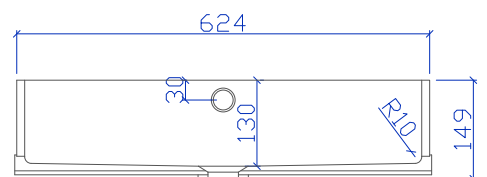

## Typenblatt:

Cubico 600/370

**Material:** HI-MACS (Corian auf Anfrage)

Ansicht-oben

**Farben:** alle Farbgruppe, Einschränkung bei dunklen Solid-Farben (fragen Sie uns an)  
Bei den Farbgruppen Marmo und Concrete kann es durch das befräsen im Bereich der Seiten und Hohlkehlenanschlüsse zu Veränderungen in Farbe und/oder Struktur kommen.

Schnitt-vorne

**Überlauf:** mit oder ohne Überlauf

Seitenschitt

**Einbau:** von unten eingefälzt