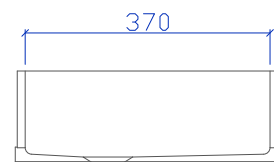

## Typenblatt:

Cubico 600/370

**Material:** HI-MACS (Corian auf Anfrage)

Ansicht-oben

**Farben:** alle Farbgruppe, Einschränkung bei dunklen Solid-Farben (fragen Sie uns an)  
Bei den Farbgruppen Marmo und Concrete kann es durch das befräsen im Bereich der Seiten und Hohlkehlenanschlüsse zu Veränderungen in Farbe und/oder Struktur kommen.

Schnitt-vorne

**Überlauf:** mit oder ohne Überlauf

Seitenschitt

**Einbau:** von unten eingefälzt