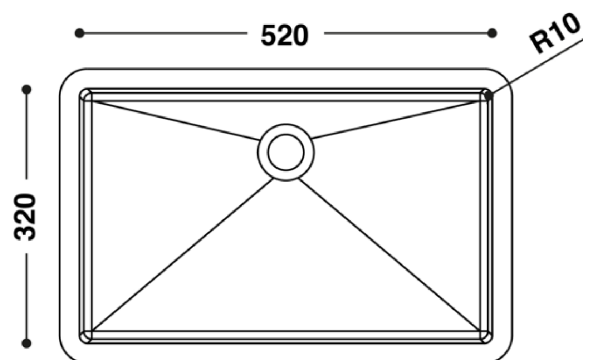

## Typenblatt:

CB 523

Ansicht-oben

Material: HI-MACS

Farben: Alpine White S28

Schnitt-vorne

Überlauf: Ohne Überlauf

Seitenschnitt

Einbau: von unten (eingefälzt)