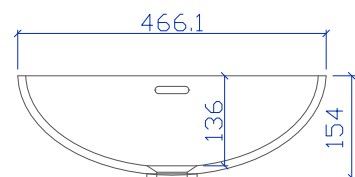

Schnitt-vorne

Überlauf: Standardmässig hinten, auf Wunsch vorne, oder ohne Überlauf