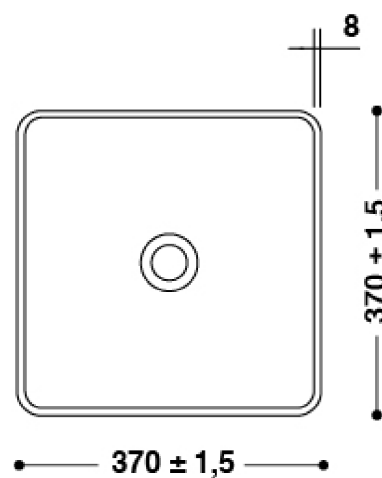

## Typenblatt:

CB 330S

Ansicht-oben

Schnitt-vorne

Seitenschnitt

Material: HI-MACS

Farben: Alpine White S28

Überlauf: Ohne Überlauf