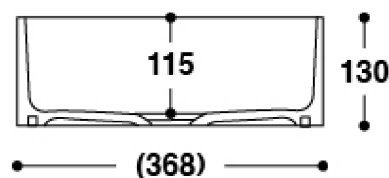

## Typenblatt:

CB 330S

Ansicht-oben

Schnitt-vorne

Seitenschnitt

Material: HI-MACS

Farben: Alpine White S28

Überlauf: Ohne Überlauf