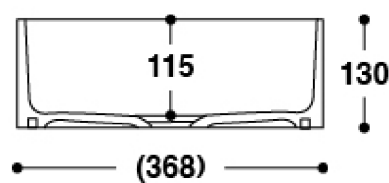

## Typenblatt:

CB 330S

Ansicht-oben

Schnitt-vorne

Seitenschnitt

Material: HI-MACS

Farben: Alpine White S28

Überlauf: Ohne Überlauf